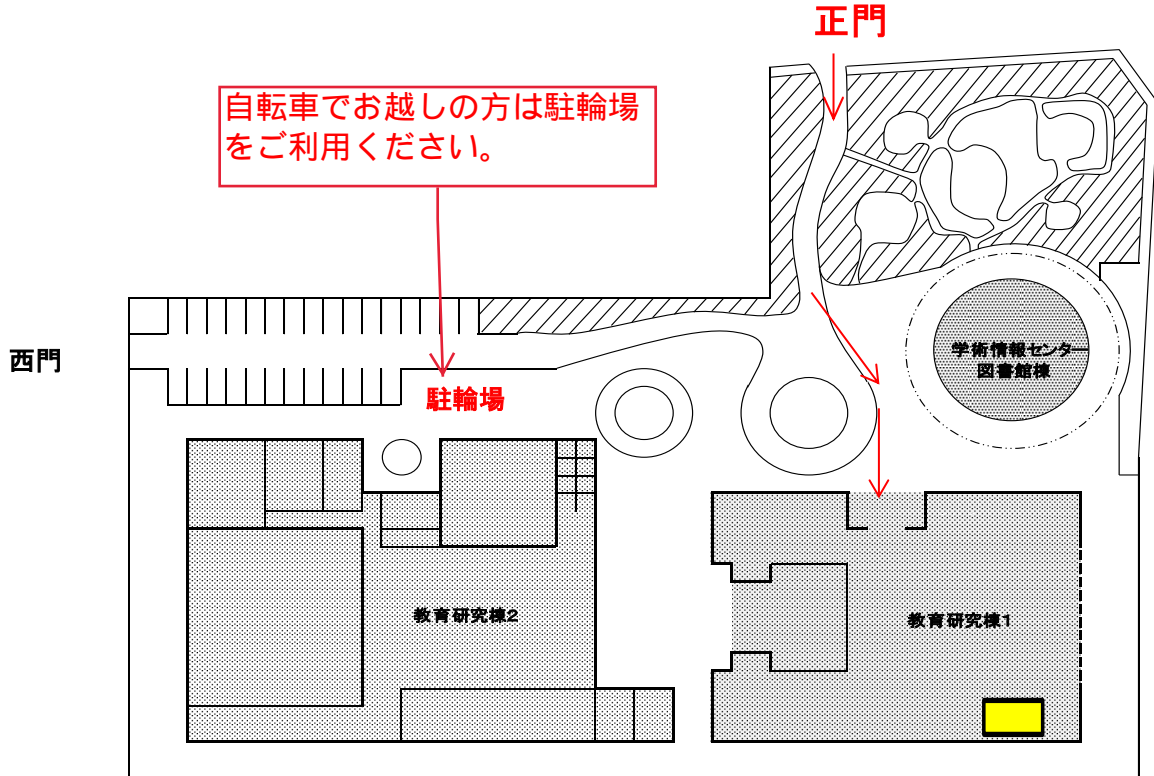

広島キャンパス 学内案内図

※ 当日は、授業開始10分前までに受付（入試・広報課室）へお越しください。

入口に入って右に進んでつきあたりを左に進むと入試・広報課（受付）があります。

◆ 広島キャンパス教育研究棟1

1階平面図

入試・広報課室