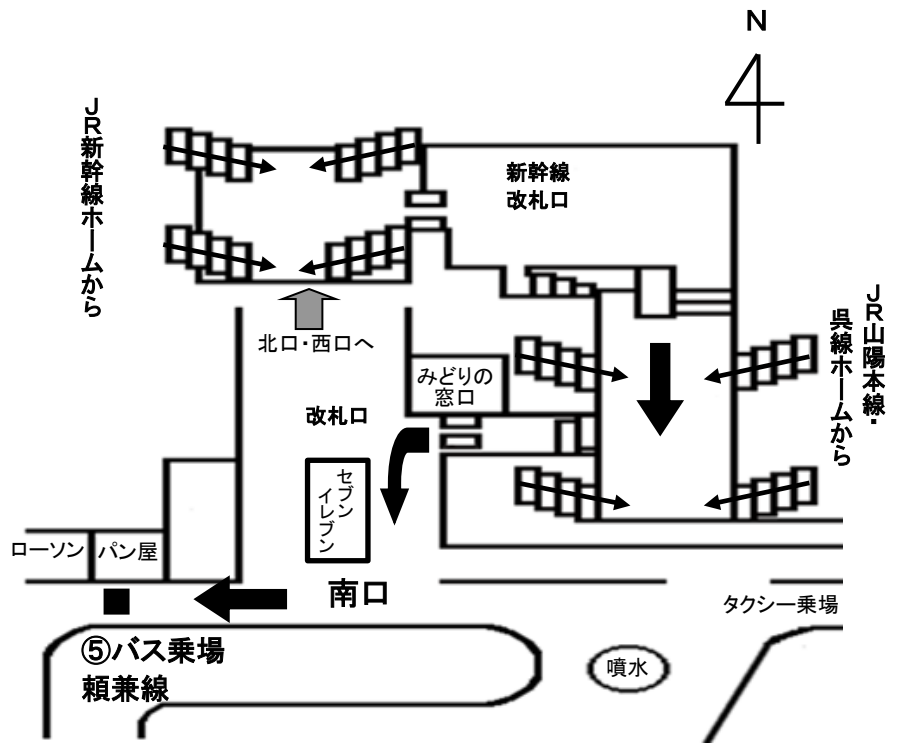

令和6年7月31日(水)  
JR三原駅 ⇔ 県立広島大学三原キャンパス 路線バス時刻表

(所要時間約15分、運賃230円)

- ※ ★は臨時便で、7月31日のみ運行します。
- ※ ☆は状況により増便があります。
- ※ □は西野経由のため、大学からJR三原駅まで約30分かかります。
- ※ 臨時便は大学(三原駅)までノンストップで運行します。また状況により出発時刻が前後することがあります。
- ※ 定期便を含め、混雑状況により定時運行が難しくなる場合がありますので、御了承ください。

【JR三原駅 → 県立広島大学】

JR三原駅	⇒	県立広島大学
7:15	⇒	7:27
8:10	⇒	8:22
☆8:28	⇒	8:40
8:47	⇒	8:59
9:10	⇒	9:22
(以下省略)		

【県立広島大学 → JR三原駅】

県立広島大学	⇒	JR三原駅
(以前省略)		
★12:15	⇒	12:30
□12:23	⇒	12:50
13:35	⇒	13:52
14:40	⇒	14:57
15:30	⇒	15:47
(以下省略)		